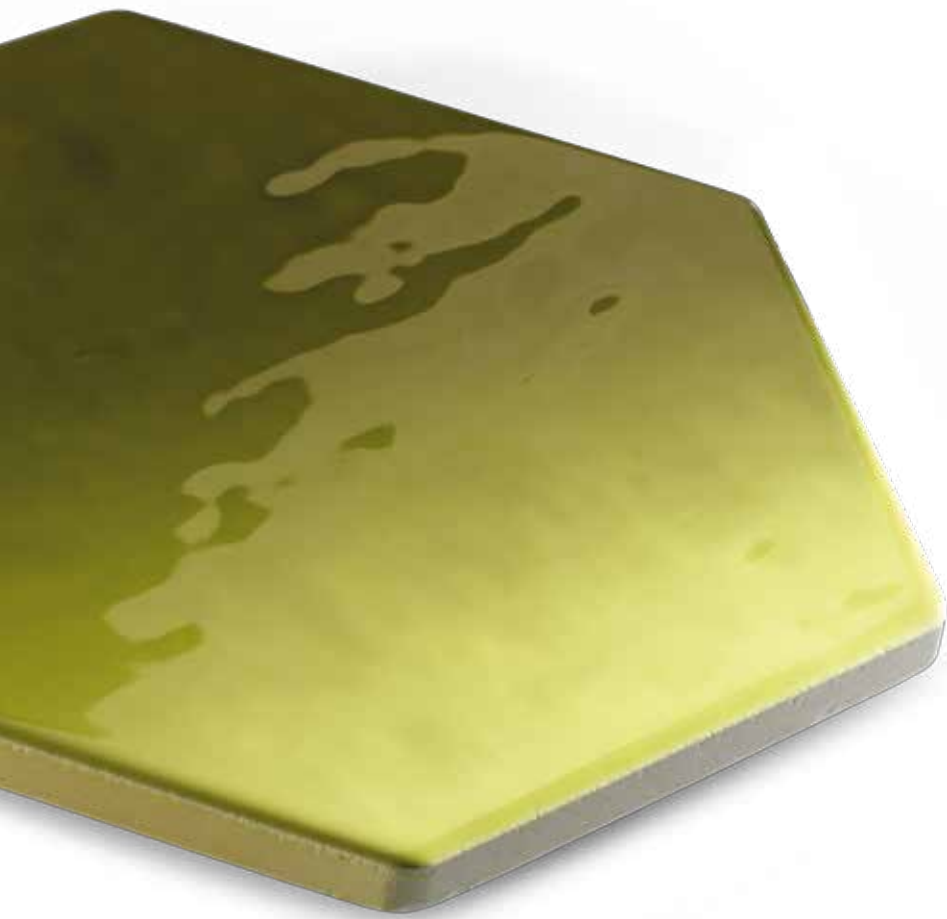

Collection

Exabright

Gres smaltato Cat. Blla Glazed stoneware Cat. Blla

1 formato size

12 colori colours

15,3x17,5 6"x6.9"

Bordeaux

Rosso