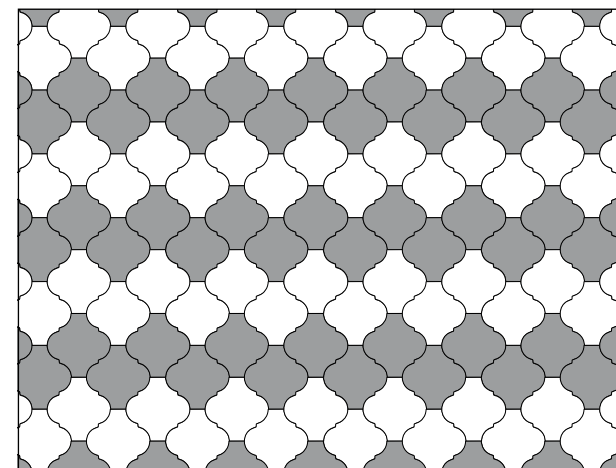

Bianco 50%
Grigio 50%

F