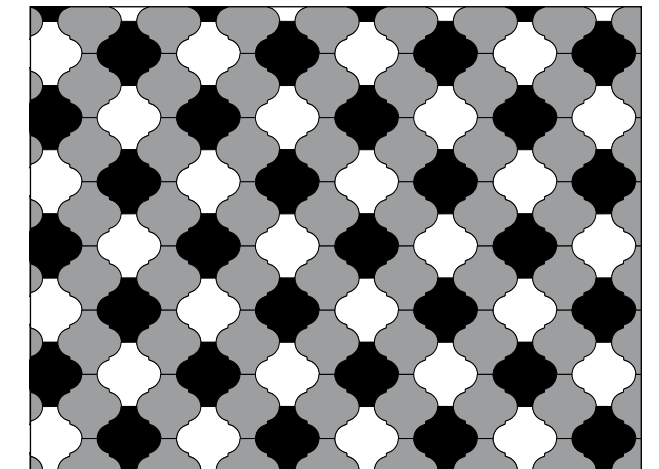

Soluzioni di posa | Laying patterns

A

Bianco 33%
Grigio 33%
Nero 33%

B

Bianco 75%
Grigio 12,5%
Nero 12,5%

C

Bianco 33%
Grigio 33%
Nero 33%

D