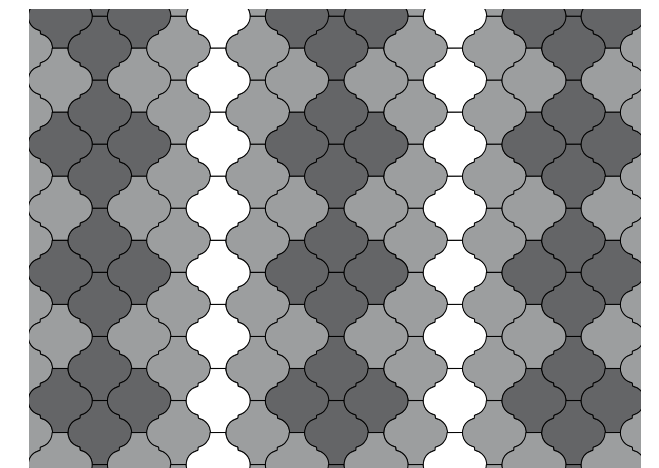

Bianco 16,66%
Grigio 50%
Nero 33,33%