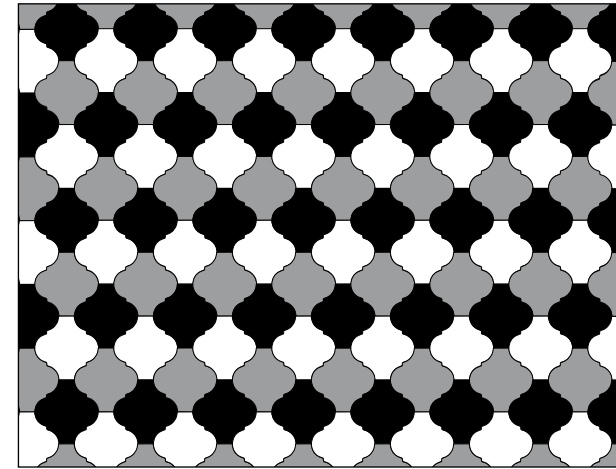

Soluzioni di posa | Laying patterns

A

Bianco 33%
Grigio 33%
Nero 33%

B