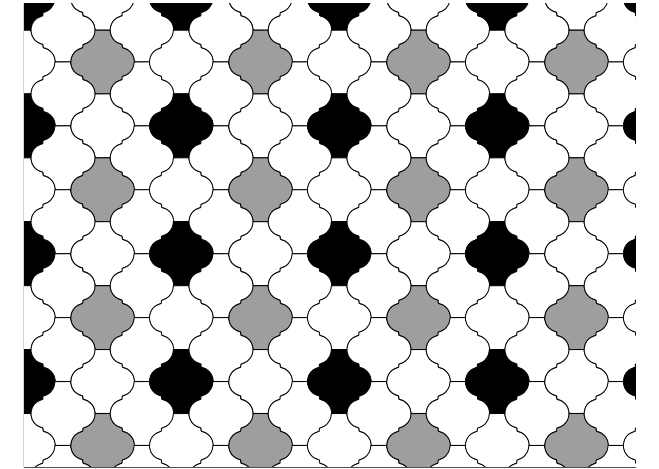

Bianco 75%
Grigio 12,5%
Nero 12,5%

C